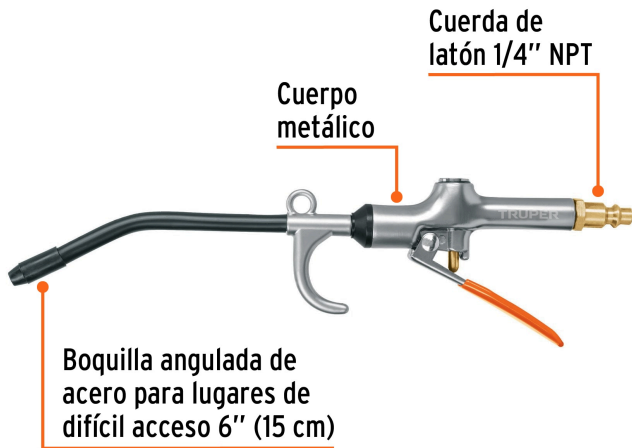

Imágenes complementarias