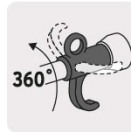

TRUPER

CÓDIGO: 101080 CLAVE: PISO-400

Pistola metálica para soplear con gancho, TRUPER

- Presión máxima: **120 psi**
- Cuerpo metálico
- Conexión cuerda 1/4" NPT
- Boquilla angulada de acero para lugares de difícil acceso 6" (15 cm)
- Gancho para colgar y gatillo con protección para los dedos
- Ideal para cualquier trabajo de limpieza con aire comprimido

**Certificaciones y garantías****Especificaciones**

Presión máxima	120 psi
Cuerda de latón	1/4" NPT
Peso	180 g
Empaque individual	Blíster
Inner	2
Master	24
Pallet	864

País de origen**Fabricado en China bajo las estrictas especificaciones de GRUPO TRUPER**